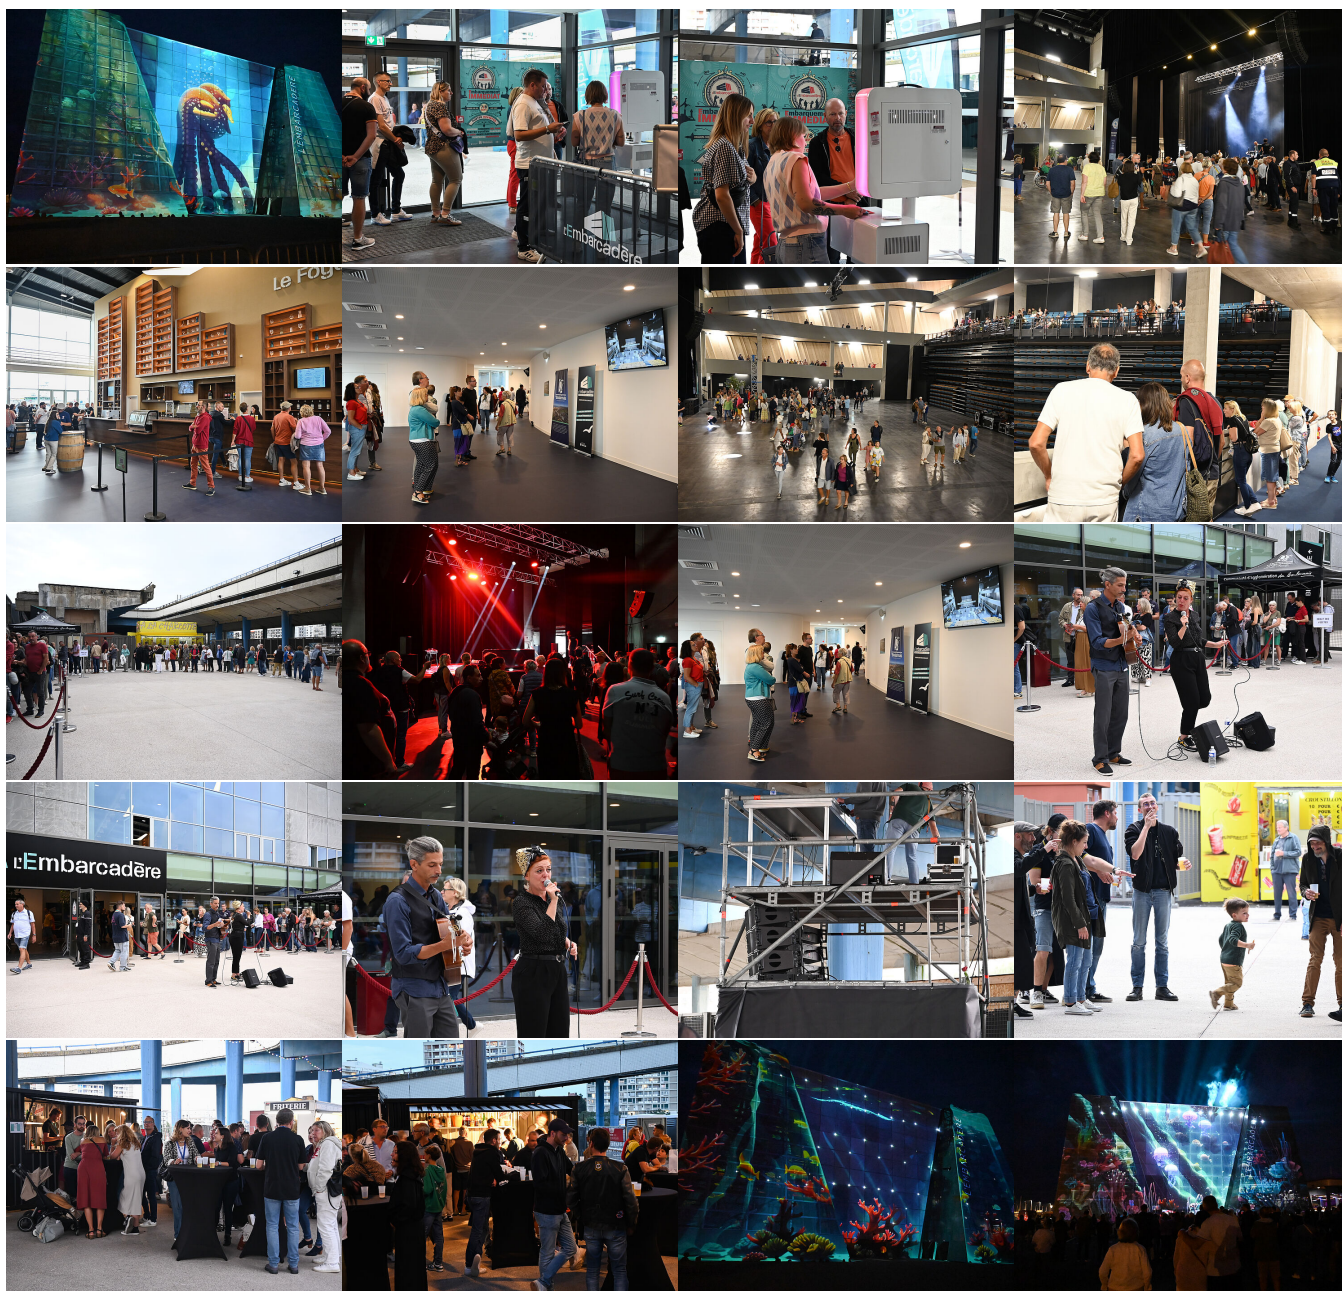

Portes Ouvertes de L'Embarcadère

Retour en images sur le week-end de festivités pour les Portes Ouvertes de L'Embarcadère, le nouveau Palais des Spectacles et des Congrès

f (<https://www.facebook.com/Com.Agglo.Boulonnais>)
t (<https://twitter.com/aggloboulonnais>)
y (<https://www.youtube.com/c/aggloboulogne>)
@ (<http://instagram.com/aggloboulonnais>)
in (<https://www.linkedin.com/company/communaut%C3%A9-d-agglom%C3%A9ration-du-boulonnais/>)