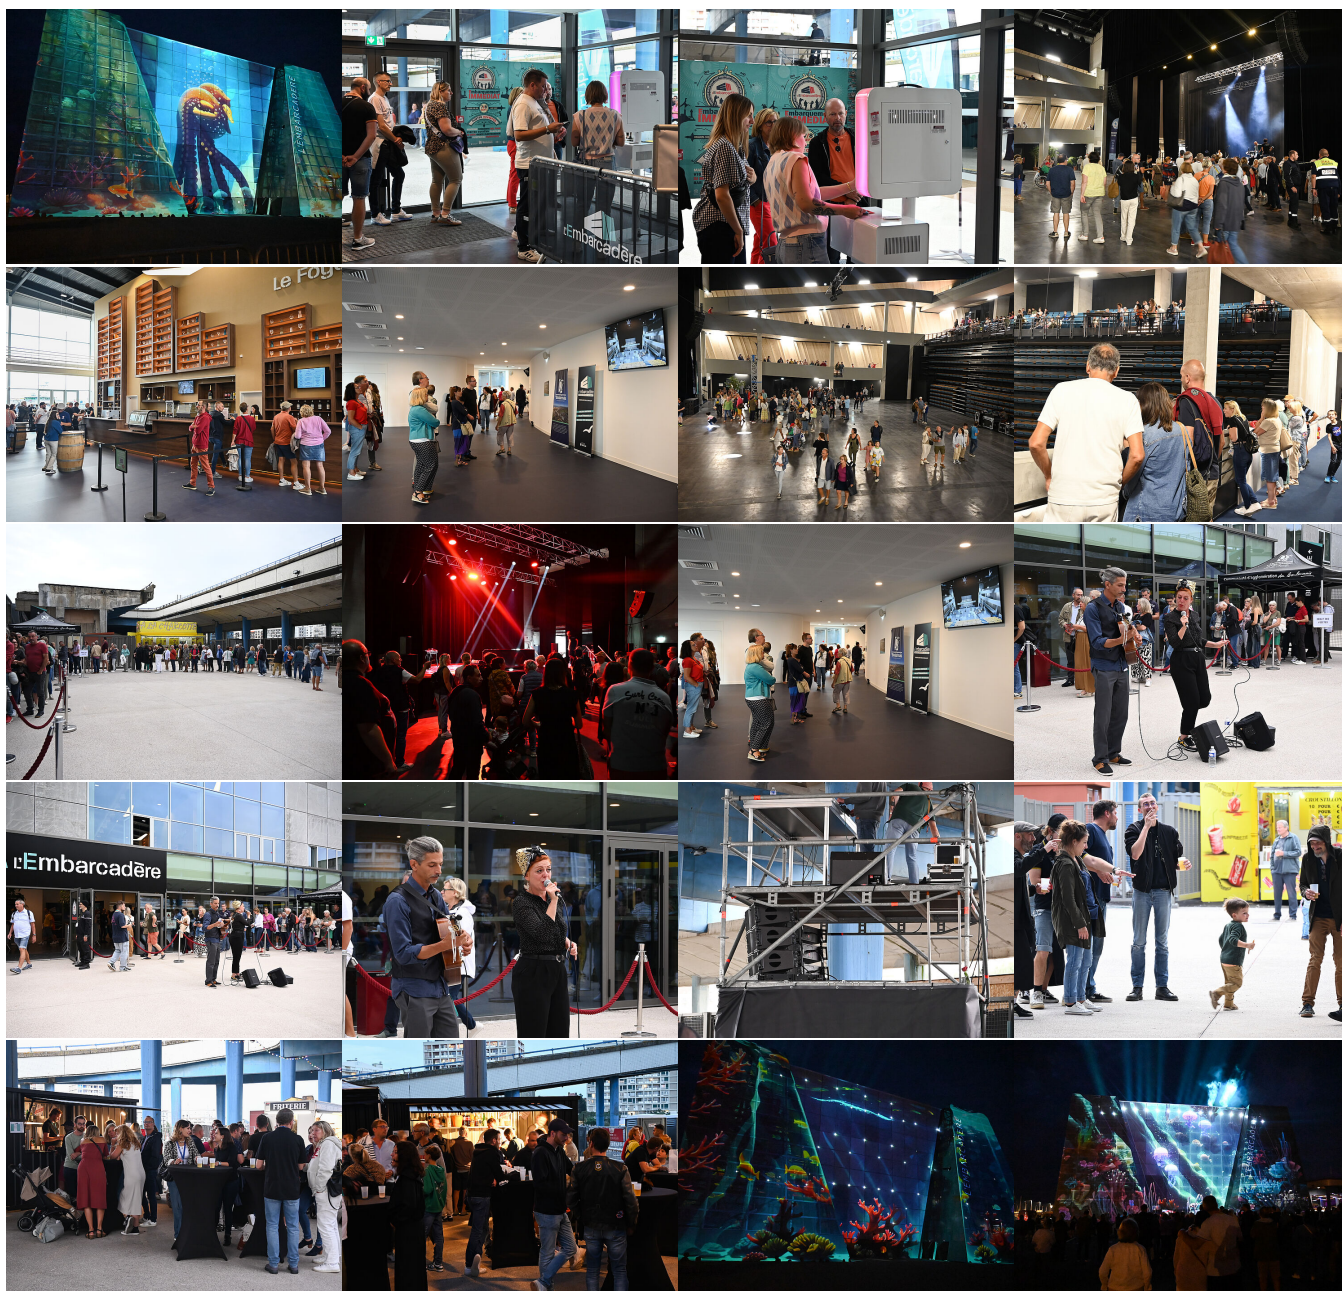

Portes Ouvertes de L'Embarcadère

Retour en images sur le week-end de festivités pour les Portes Ouvertes de L'Embarcadère, le nouveau Palais des Spectacles et des Congrès

f (<https://www.facebook.com/Com.Agglo.Boulonnais>)
t (<https://twitter.com/aggloboulonnais>)
y (<https://www.youtube.com/c/aggloboulogne>)
@ (<http://instagram.com/aggloboulonnais>)
in (<https://www.linkedin.com/company/communaut%C3%A9-d-aggglom%C3%A9ration-du-boulonnais/>)