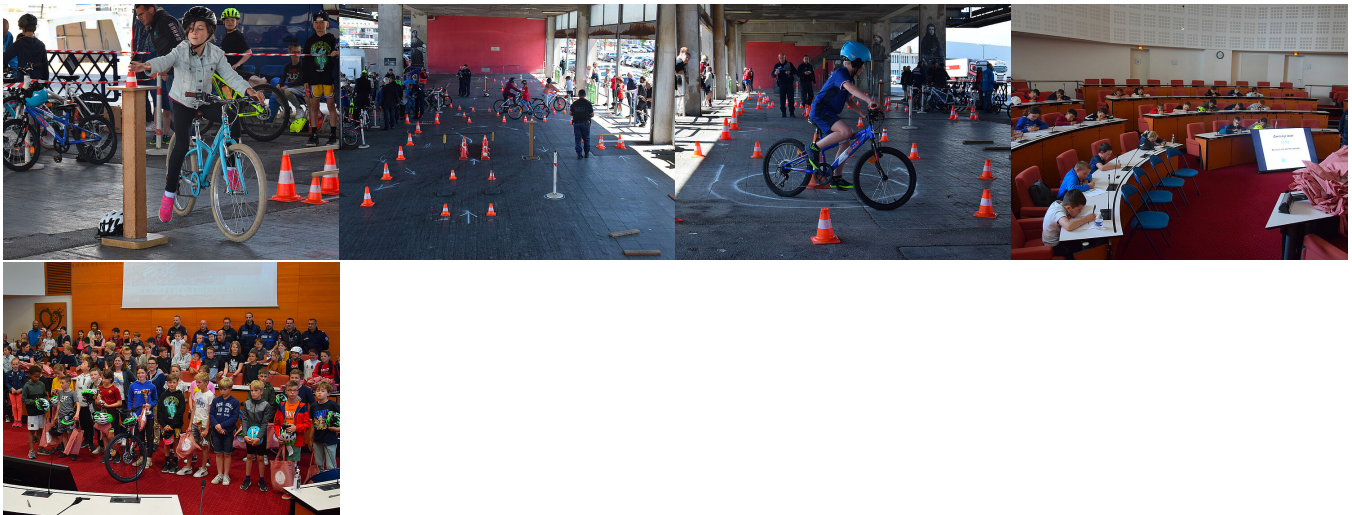

Challenge local Sécurité Routière 2022

Communauté
d'agglomération
du Boulonnais

www.agglo-boulonnais.fr

[f (https://www.facebook.com/Com.Agglo.Boulonnais)](https://www.facebook.com/Com.Agglo.Boulonnais)

[t (https://twitter.com/aggloboulonnais)](https://twitter.com/aggloboulonnais)

[y (https://www.youtube.com/c/aggloboulogne)](https://www.youtube.com/c/aggloboulogne)

[i (http://instagram.com/aggloboulonnais)](http://instagram.com/aggloboulonnais)

[in (https://www.linkedin.com/company/communaut%C3%A9-d-aggglom%C3%A9ration-du-boulonnais/)](https://www.linkedin.com/company/communaut%C3%A9-d-aggglom%C3%A9ration-du-boulonnais/)

**COMMUNAUTÉ
D'AGGLOMÉRATION
DU BOULONNAIS**

1, bd du Bassin Napoléon
BP 755
62321 Boulogne-sur-Mer
Tel : 03 21 10 36 36

**@ NOUS
CONTACTER**

LETTRE D'INFORMATION

Votre courriel:

Saisir une adresse e-mail valide

✓ **JE M'INSCRIS**

[> ARCHIVES](#)

[> DÉSINSCRIPTION](#)

<https://www.agglo-boulonnais.fr/a-votre-service/les-actions-jeunesse/challenge-local-securite-routiere?>